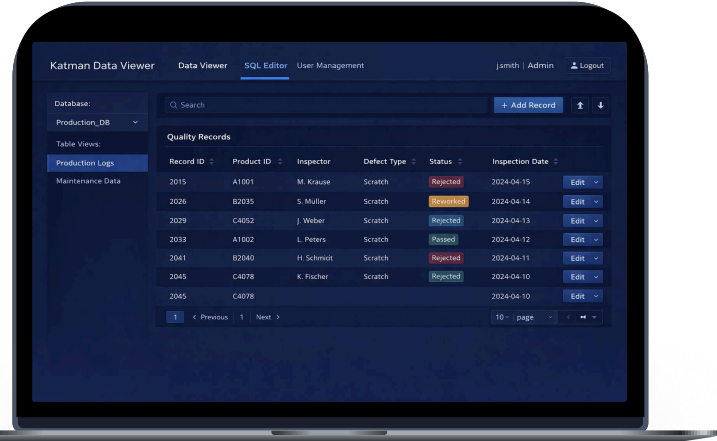

Katman Data Editor

Üretim hattındaki kullanıcılar için
web tabanlı veritabanı
görüntüleme ve düzenleme aracı

- ☒ Tüm veritabanına erişimi sınırlandırma
- ☒ Seçili veri setlerini görüntüleme
- ☒ Farklı kullanıcılar için rol bazlı erişim kontrolü
- ☒ Güvenli giriş ve kullanıcı kimlik doğrulama
- ☒ Yetkilere bağlı alan bazlı düzenleme imkanları